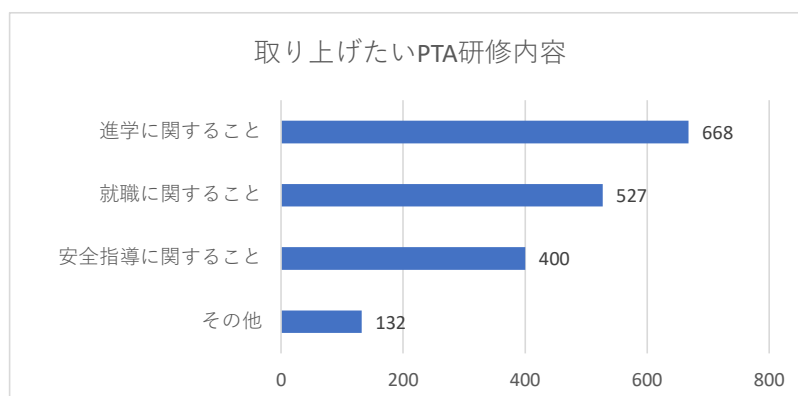

PTA研修として取り上げたい内容は何ですか

回答数：1,299件