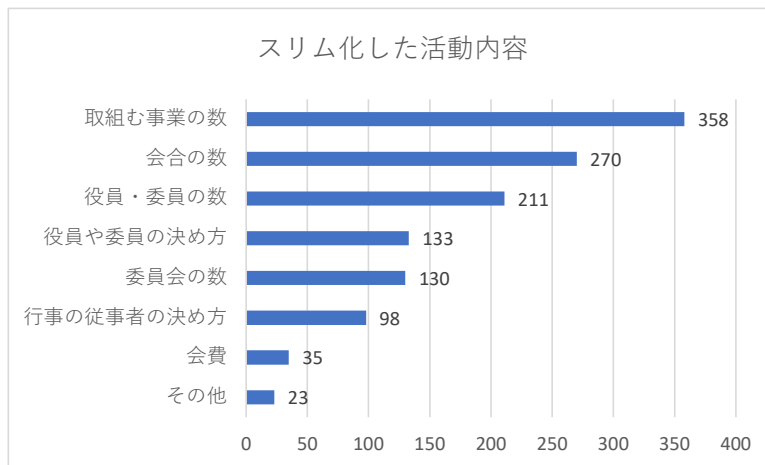

コロナ禍後の現在のPTA活動について 回答数：1,425件

活動の見直しを行いスリム化して活動した学校にお聞きします（複数回答可）
どのような見直しを行いましたか 回答数：616件

全ての学校にお聞きします
今後新たに改善したいと思うものは何ですか（複数回答可） 回答数：1,376件

PTAの取組で、管理職の先生や先生方と共に行っていることはありますか（複数回答可）

回答数：1,393件

PTA研修として取り上げたい内容は何ですか