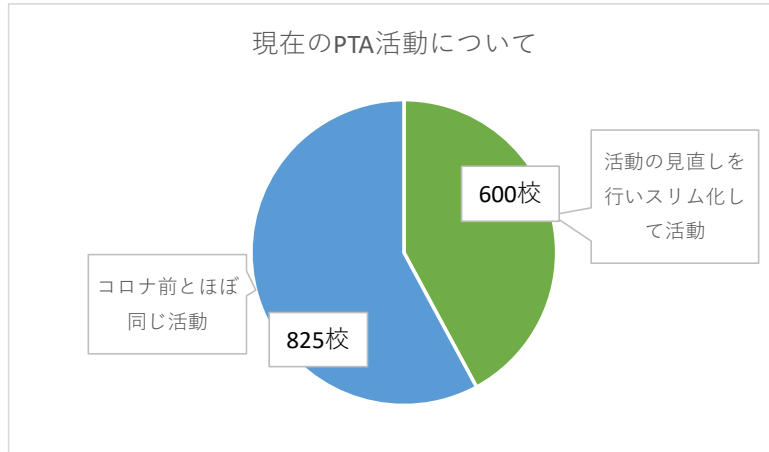

コロナ禍後の現在のPTA活動について 回答数：1,425件

活動の見直しを行いスリム化して活動した学校にお聞きします（複数回答可）
どのような見直しを行いましたか 回答数：616件

全ての学校にお聞きします
今後新たに改善したいと思うものは何ですか（複数回答可） 回答数：1,376件

PTAの取組で、管理職の先生や先生方と共に行っていることはありますか（複数回答可）

回答数：1,393件

PTA研修として取り上げたい内容は何ですか