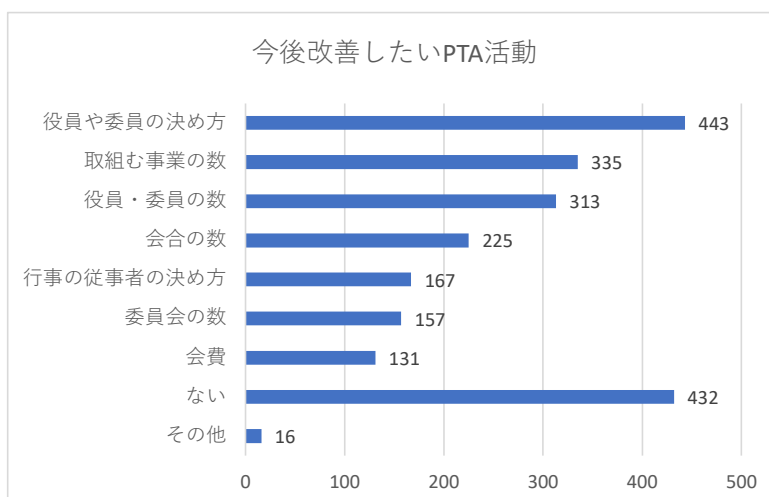

コロナ禍後の現在のPTA活動について 回答数：1,425件

活動の見直しを行いスリム化して活動した学校にお聞きします（複数回答可）
どのような見直しを行いましたか 回答数：616件

全ての学校にお聞きします
今後新たに改善したいと思うものは何ですか（複数回答可） 回答数：1,376件

PTAの取組で、管理職の先生や先生方と共に行っていることはありますか（複数回答可）

回答数：1,393件

PTA研修として取り上げたい内容は何ですか